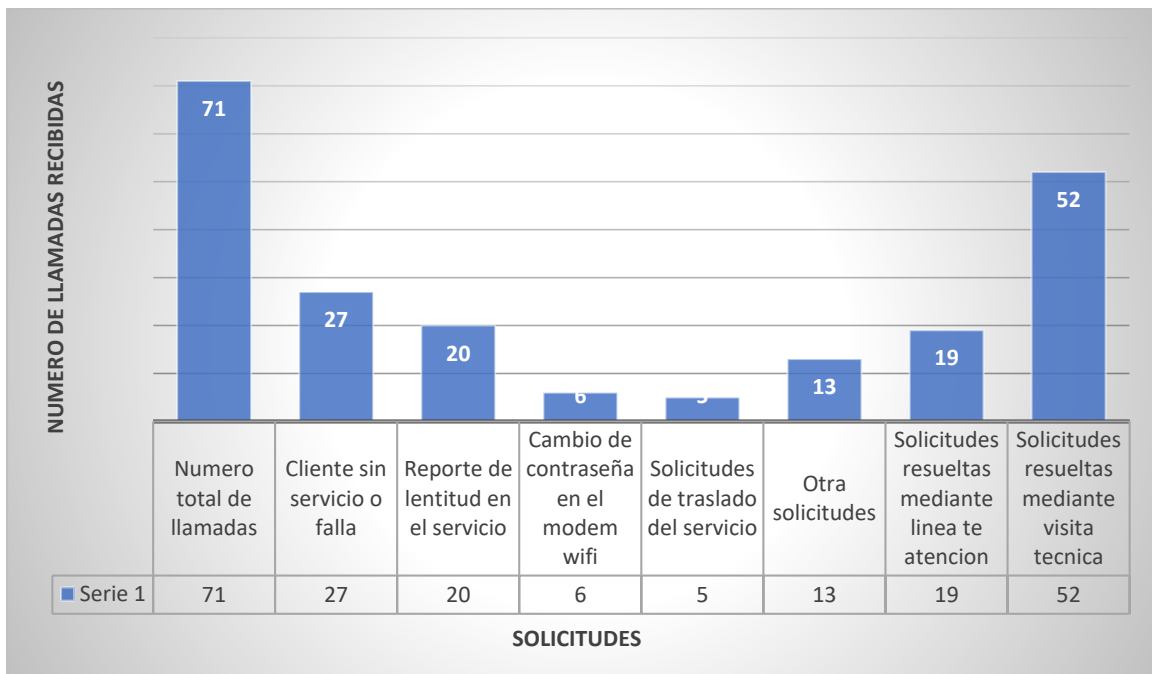

ConexiónTotal
de Occidente

INDICADORES DE ATENCION AL CLIENTE CONEXIÓN TOTAL DE OCCIDENTE SAS JUNIO 2024

INDICADOR DE LLAMADAS LINEA 3877590	CANTIDAD
Número de llamadas efectuadas a la línea de atención	71
Porcentaje de llamadas en la que el tiempo de respuesta para atención es inferior a 2 minutos	4%
Tiempo promedio de duración de llamadas en minutos	4,9
Tiempo de espera en días para visita técnica	1

MOTIVO DE LLAMADA	CANTIDAD
Número total de llamadas	71
Cliente sin servicio o falla	27
Reporte de lentitud en el servicio	20
Cambio de contraseña en el modem wifi	6
Solicitudes de traslado del servicio	5
Otra solicitudes	13
Solicitudes resueltas mediante línea de atención	19
Solicitudes resueltas mediante visita técnica	52

ConexiónTotal
de Occidente

INDICADORES DE ATENCIÓN AL CLIENTE JUNIO 2024

Conexión Total de Occidente S.A.S NIT 901.014.982-7 -Cra 39 N°8A-45 OF 401
Teléfono: 602-3877590 Celular:315 223 2281
gerencia.conexiontotalsas@gmail.com
Cali- Colombia