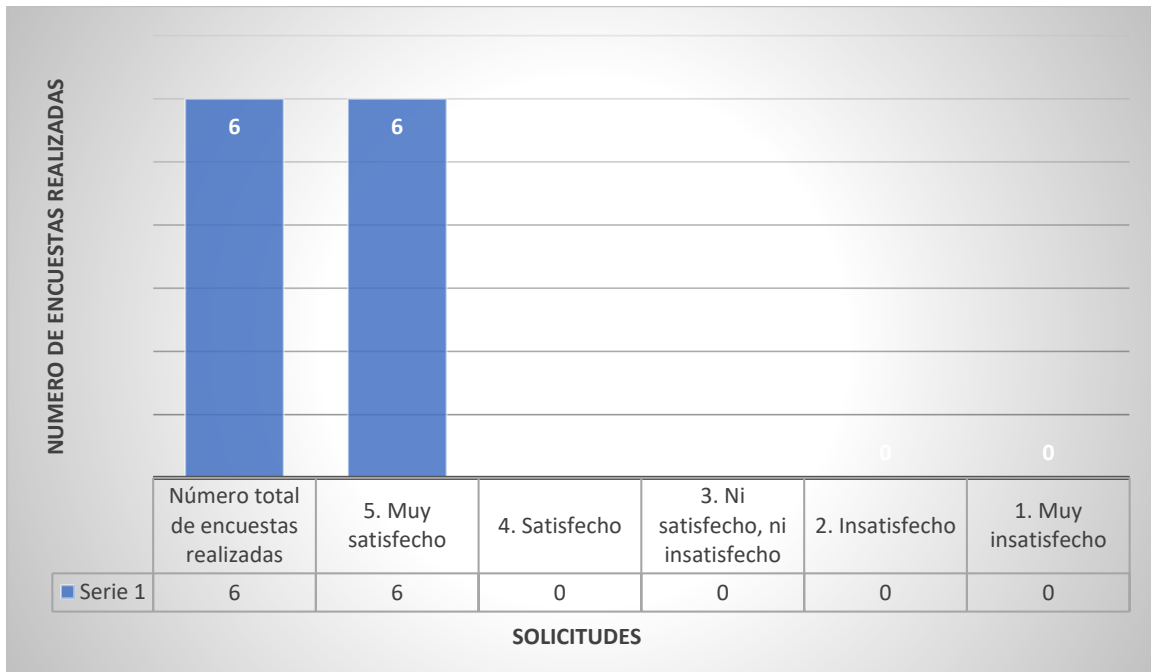

ConexiónTotal
de Occidente

INDICADORES DE ENCUESTA DE SATISFACCIÓN CONEXIÓN TOTAL DE OCCIDENTE SAS JUNIO 2024

ENCUESTA DE SATISFACCIÓN	CANTIDAD
Número total de encuestas realizadas	6
5. Muy satisfecho	6
4. Satisfecho	0
3. Ni satisfecho, ni insatisfecho	0
2. Insatisfecho	0
1. Muy insatisfecho	0