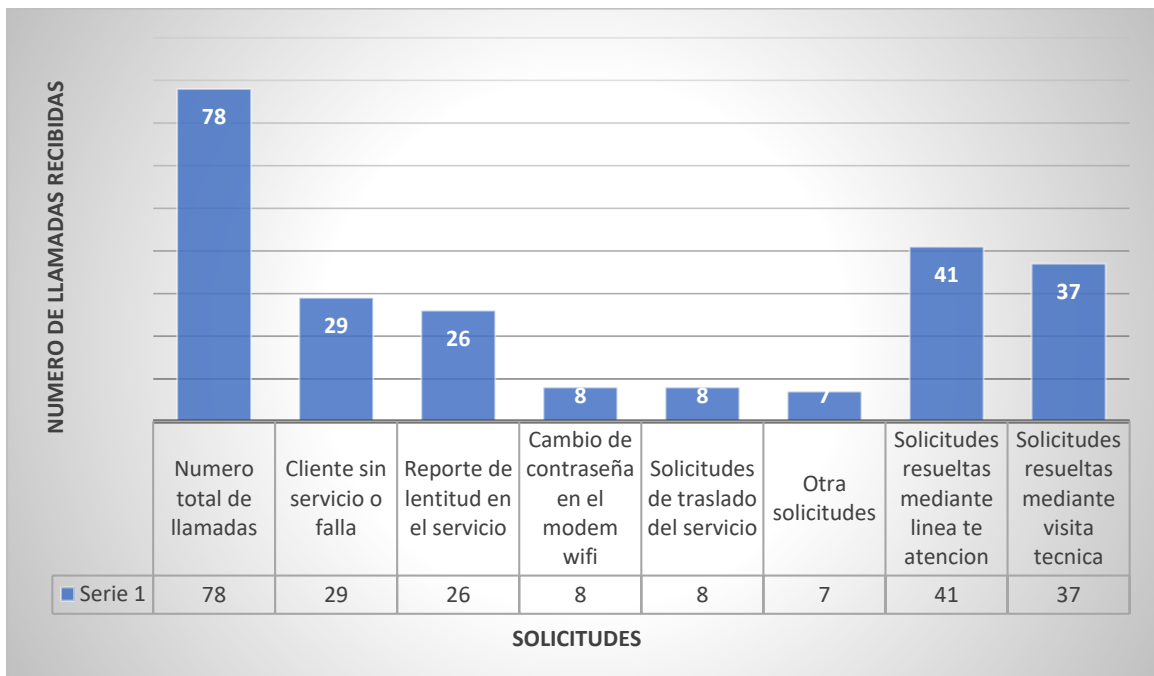

ConexiónTotal
de Occidente

INDICADORES DE ATENCION AL CLIENTE CONEXIÓN TOTAL DE OCCIDENTE SAS DICIEMBRE 2024

INDICADOR DE LLAMADAS LINEA 3877590	CANTIDAD
Número de llamadas efectuadas a la línea de atención	78
Porcentaje de llamadas en la que el tiempo de respuesta para atención es inferior a 2 minutos	5%
Tiempo promedio de duración de llamadas en minutos	4.3
Tiempo de espera en días para visita técnica	1

MOTIVO DE LLAMADA	CANTIDAD
Número total de llamadas	78
Cliente sin servicio o falla	29
Reporte de lentitud en el servicio	26
Cambio de contraseña en el modem wifi	8
Solicitudes de traslado del servicio	8
Otra solicitudes	7
Solicitudes resueltas mediante línea de atención	41
Solicitudes resueltas mediante visita técnica	37

ConexiónTotal
de Occidente

INDICADORES DE ATENCIÓN AL CLIENTE DICIEMBRE 2024

Conexión Total de Occidente S.A.S NIT 901.014.982-7 -Cra 39 N°8A-45 OF 401
Teléfono: 602-3877590 Celular:315 223 2281
gerencia.conexiontotalsas@gmail.com
Cali- Colombia