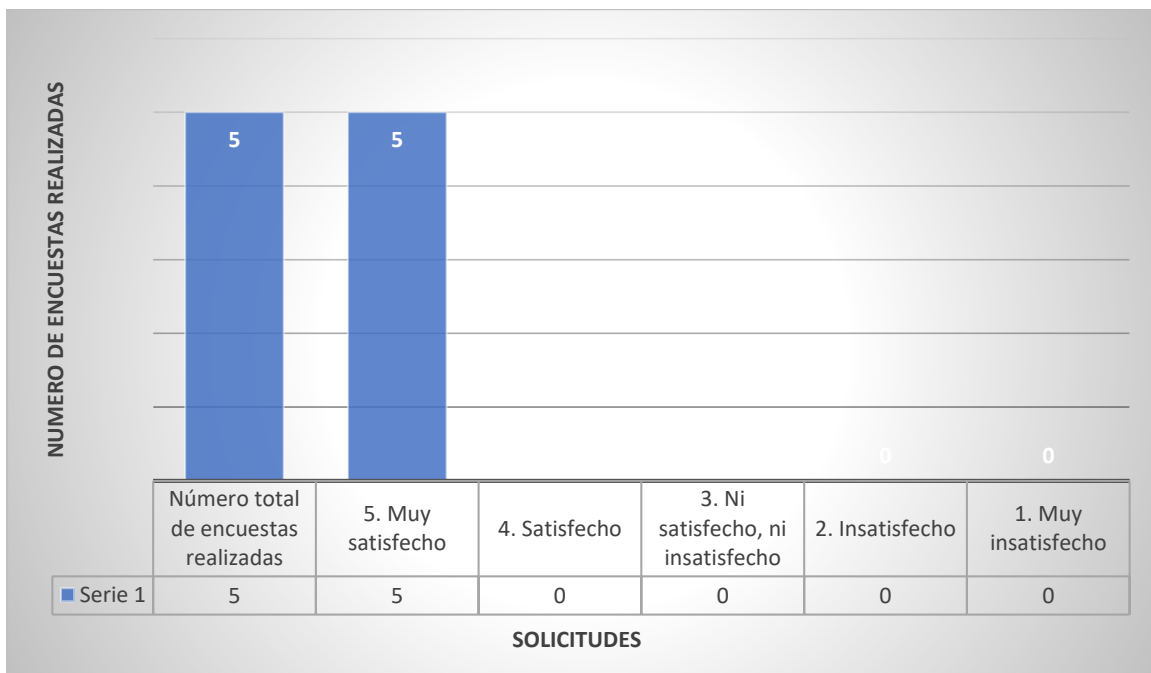

ConexiónTotal
de Occidente

INDICADORES DE ENCUESTA DE SATISFACCIÓN CONEXIÓN TOTAL DE OCCIDENTE SAS DICIEMBRE 2024

ENCUESTA DE SATISFACCIÓN	CANTIDAD
Número total de encuestas realizadas	5
5. Muy satisfecho	5
4. Satisfecho	0
3. Ni satisfecho, ni insatisfecho	0
2. Insatisfecho	0
1. Muy insatisfecho	0